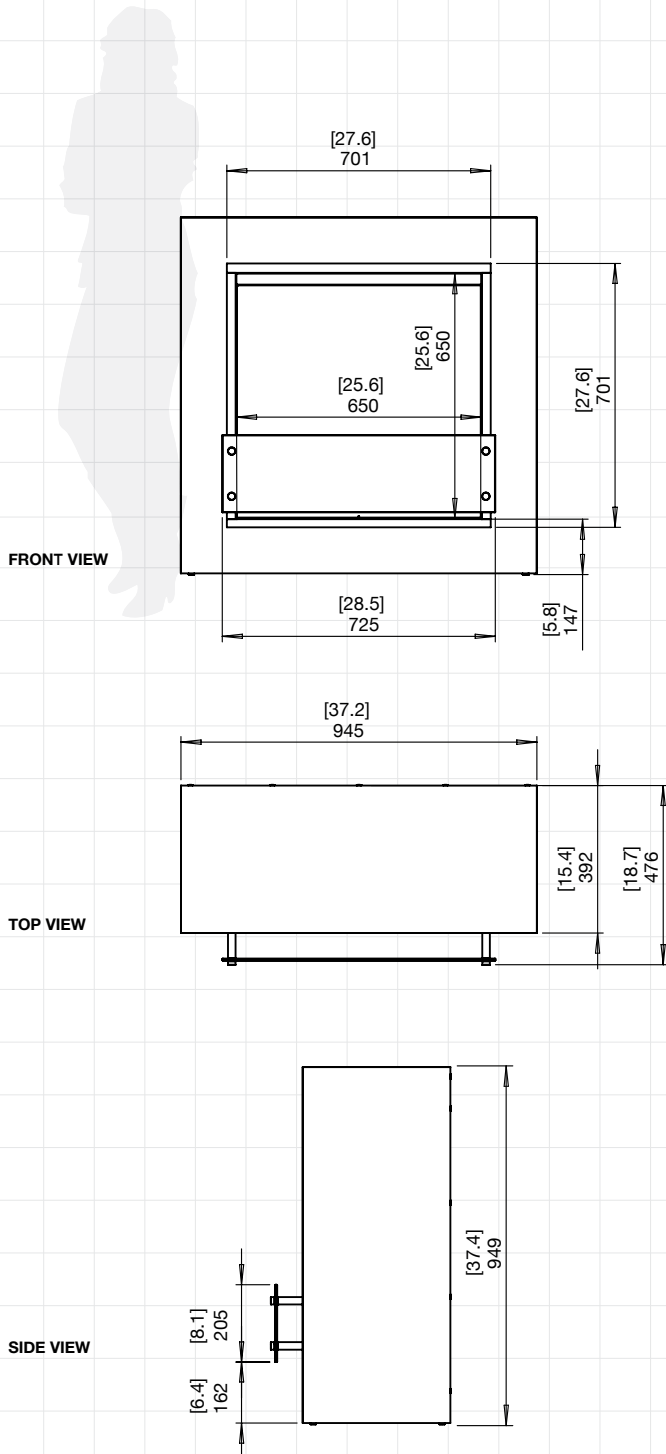

CUBE

価格	Standard / Leather 730,000円(税別) / 930,000円(税別)	
設置場所	Indoor	
素材	Grade 304 Stainless Steel, Toughened Glass, MDF	
重量	41.6kg [91.4 lbs] (内蔵バーナー含む)	
品番	Standard / Leather ESF.1.D.CUB.St / ESF.1.D.CUB.Le	
外枠の色	<table border="1"> <tr><th>Standard</th><th>Leather</th></tr> <tr><td> White</td><td> Ivory</td></tr> <tr><td> Black</td><td> Black</td></tr> <tr><td> Red</td><td> Brown</td></tr> <tr><td> Orange</td><td> Gray</td></tr> <tr><td> Purple</td><td></td></tr> <tr><td> Brown</td><td>*特注色も可能です。</td></tr> <tr><td> Concrete</td><td></td></tr> </table>	
内部の色	<table border="1"> <tr><td> Stainless Steel</td></tr> <tr><td> Black</td></tr> </table>	*内蔵バーナーはStainless色となります。
対応アクセサリ	Plasma Fire Screen, Echo Fixings	

BURNER INFORMATION*

内蔵 Burner	BK5
燃料	e-NRGバイオエタノール
燃料タンク容量	5 Litres [1.3 Gallons]
暖房の目安	35m² [376.7ft²] 以上 (屋内使用時)
燃焼継続時間	約 7 - 11 hours
換気	1台あたり少なくとも 70m³ [2472ft³] 室内容積を確保して下さい

バーナーのご使用前には必ず取扱説明書をお読みください。
*上記の性能数値は目安であり、ご購入のモデルや天候条件、取付場所、使用するバイオエタノールの種類によって異なる場合があります。

このモデルはUL規格認証を取得したBK5バーナーを内蔵しています。

詳細については、組立設置取扱説明書を参照してください。