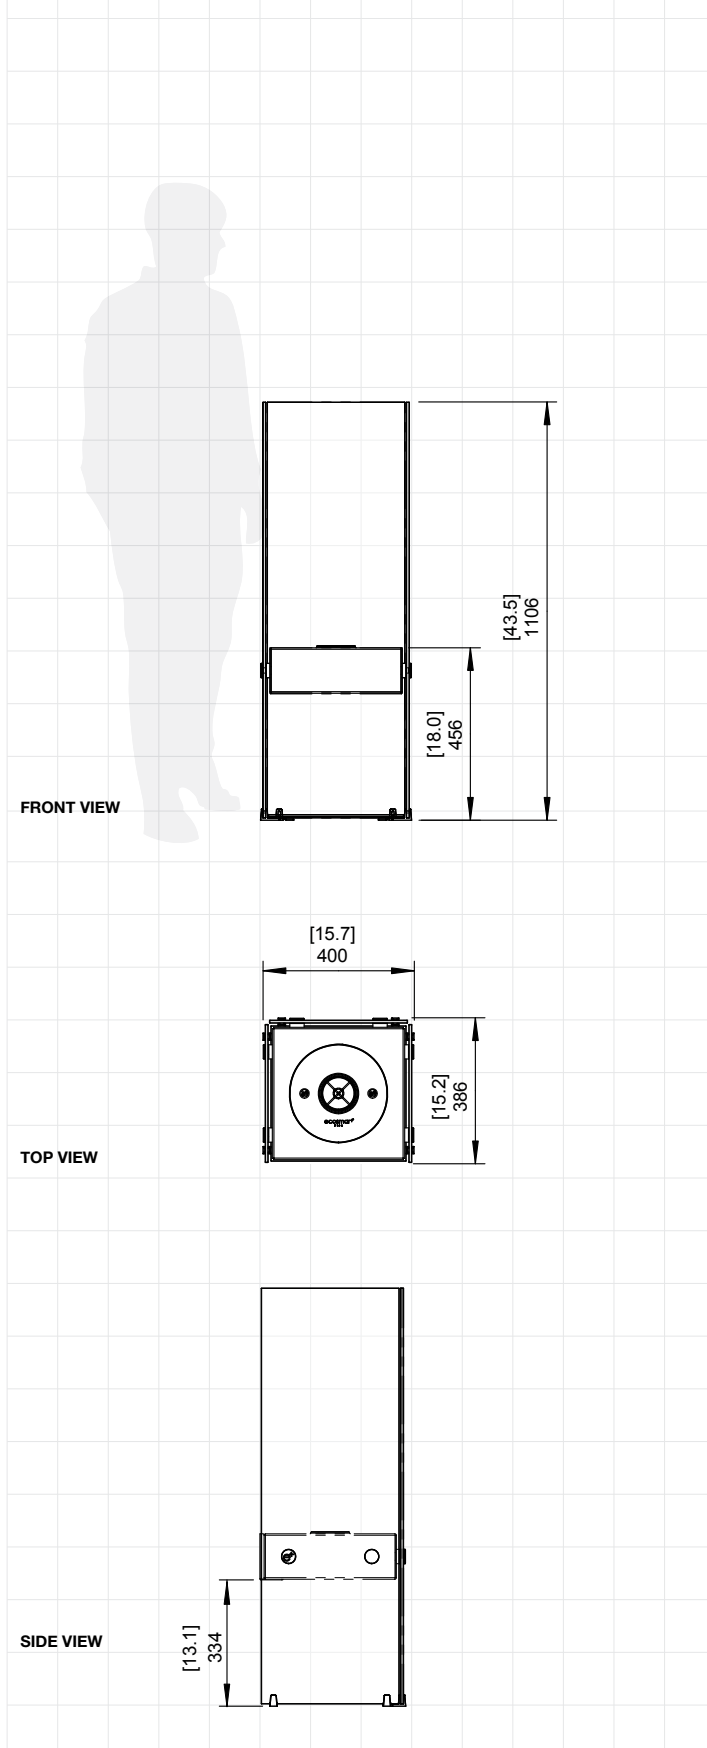

**インテリアに合わせやすい  
ガラス製**

強化ガラスで三方囲われた本製品は設置した際に圧迫感がなく、お持ちのインテリアに合わせやすいデザインです。

**手早く簡単**

面倒な取り付け作業や施工作業は不要。箱から取り出し、お好きな場所に置くだけですぐに使えます。

別売付属品

Decorative  
Steel Logs

# GHOST

価格	370,000円(税別)
設置場所	Indoor & Outdoor
素材	Grade 304 Stainless Steel, Toughened Glass
重量	36kg [79.2lbs] (内蔵バーナー含む)
色 & 品番	■ Stainless Steel ESF.1.D.GST
対応アクセサリ	Decorative Steel Logs *薪は本体に含まれておりません。