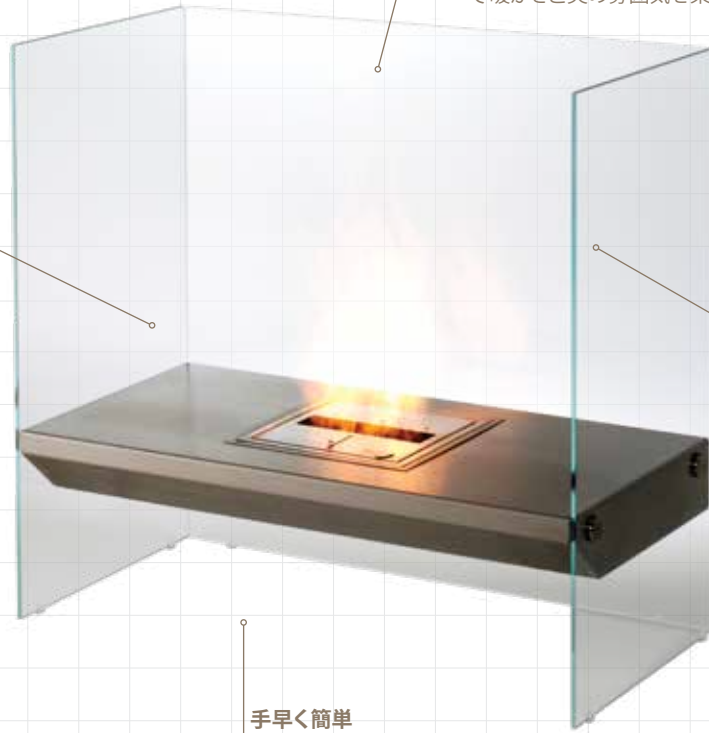

IGLOO

FREESTANDING WALL FEATURE

Wall Featuresの暖炉は家具と同じ感覚で扱える自立式で、箱から取り出してすぐに設置できます。お好きな部屋で美しい炎を楽しむことができ、部屋から部屋へ移動も可能。

移動可能な自立式のバイオエタノール暖炉は煙道も煙突も不要で、面倒な取り付け作業も必要ありません。設置したその日からお使いいただけます。

煙道や煙突、電気も不要

バイオエタノールは燃やしても空気を汚さないため、有害なガスを排気する煙道や、コストのかかる換気設備は一切必要ありません。

EcoSmart Fireの自立式暖炉は素早く簡単に設置でき、環境にも配慮しています。どこでもお好きな場所で暖かさとお火の雰囲気を楽しめます。

移動ができる暖炉

モダンでスタイリッシュな家具型暖炉の移動は簡単。部屋から部屋への移動はもちろん、おもてなしやパーティーの際には屋外に持ち出すことも可能です。暖かい季節には収納しておけば、お部屋を広く使えます。もちろん引っ越しの際には、家具と一緒に新居へ運ぶこともできます。

インテリアに合わせやすい
ガラス製

強化ガラスで三方囲われた本製品は設置した際に圧迫感がなく、お持ちのインテリアに合わせやすいデザインです。

手早く簡単

面倒な取り付け作業や施工作業は不要。箱から取り出し、お好きな場所に置くだけですぐに使えます。

別売付属品

Plasma
Fire Screen

Decorative
Steel Logs

IGLOO

| | |
|---------|---|
| 価格 | 540,000円(税別) |
| 設置場所 | Indoor & Outdoor |
| 素材 | Grade 304 Stainless Steel, Toughened Glass |
| 重量 | 54.1kg [118.9lbs] (内蔵パーナー含む) |
| 色 & 品番 | ■ Stainless Steel ESF.1.D.IGL |
| 対応アクセサリ | Plasma Fire Screen, Decorative Steel Logs |