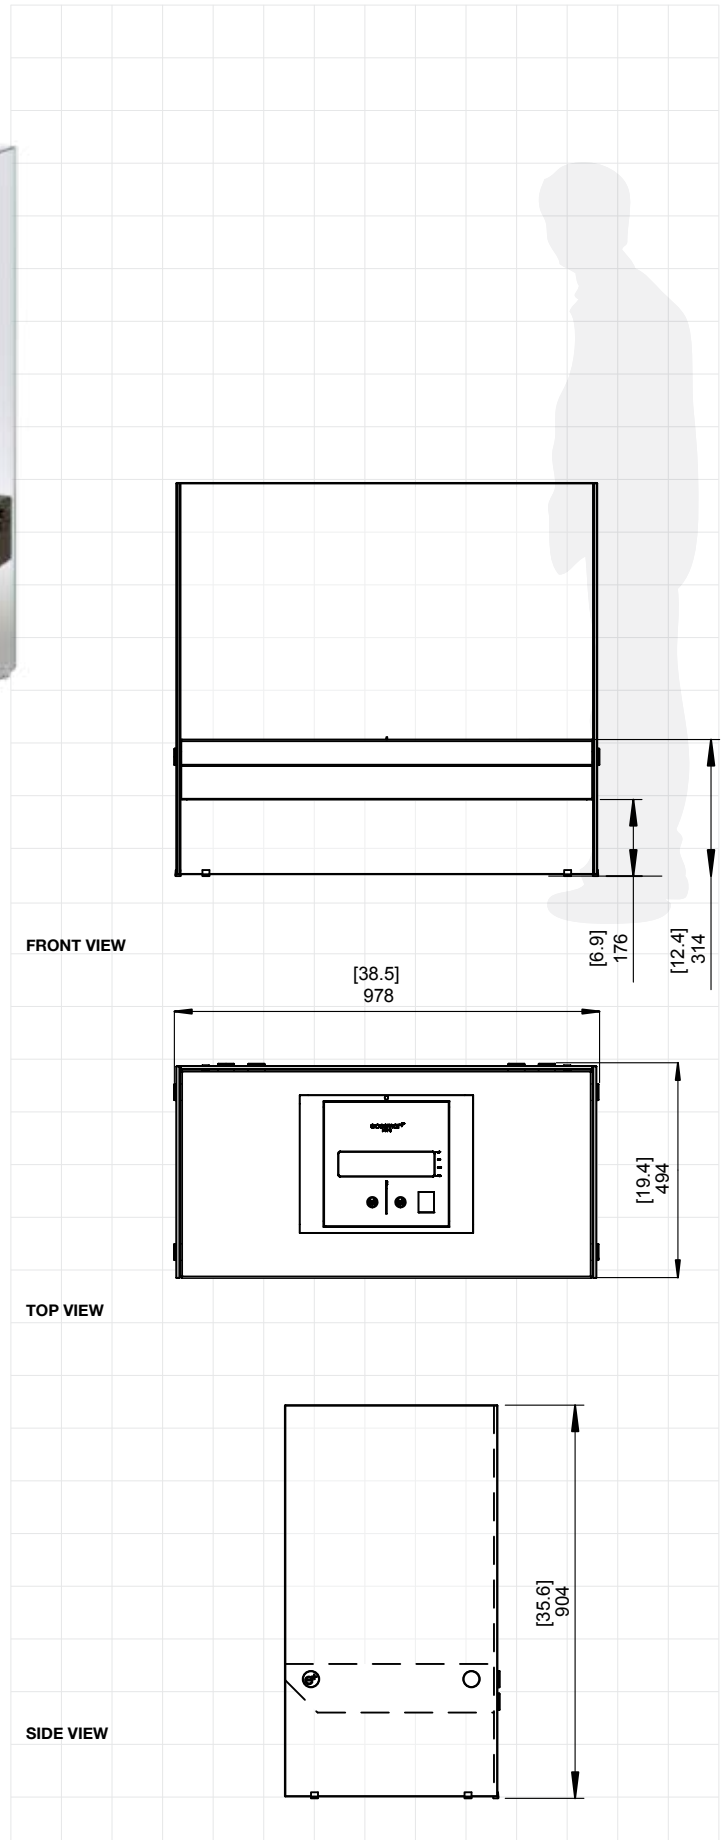

詳細については、組立設置取扱説明書を参照してください。